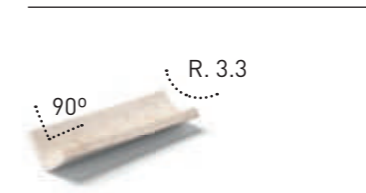

■ Crosscut Cloud

Cantonera transición exterior
External transition corner

↗ 4.5x16cm 1.8"x6.3"

■ Crosscut Petra

■ Crosscut Cloud

Cantonera transición interior
Inner transition corner

↗ 5.5x16cm 2.1"x6.3"

■ Crosscut Petra