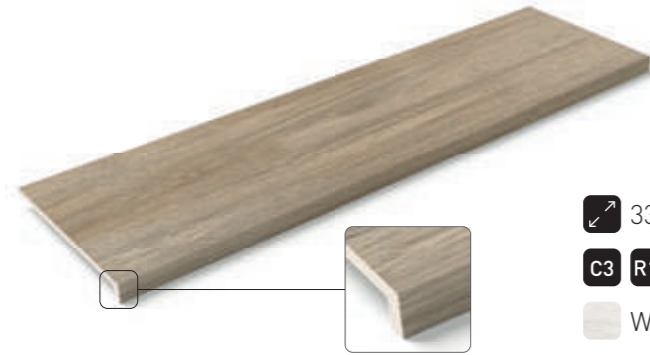

PELDAÑOS · STEPS

Peldaño recto · Recto step

1. ↗ 33x120cm 13"x48"
2. **C3** **R11** · **C1** **R9**
3. Woods Arctic
   - Woods Nordic
   - Woods Olivo